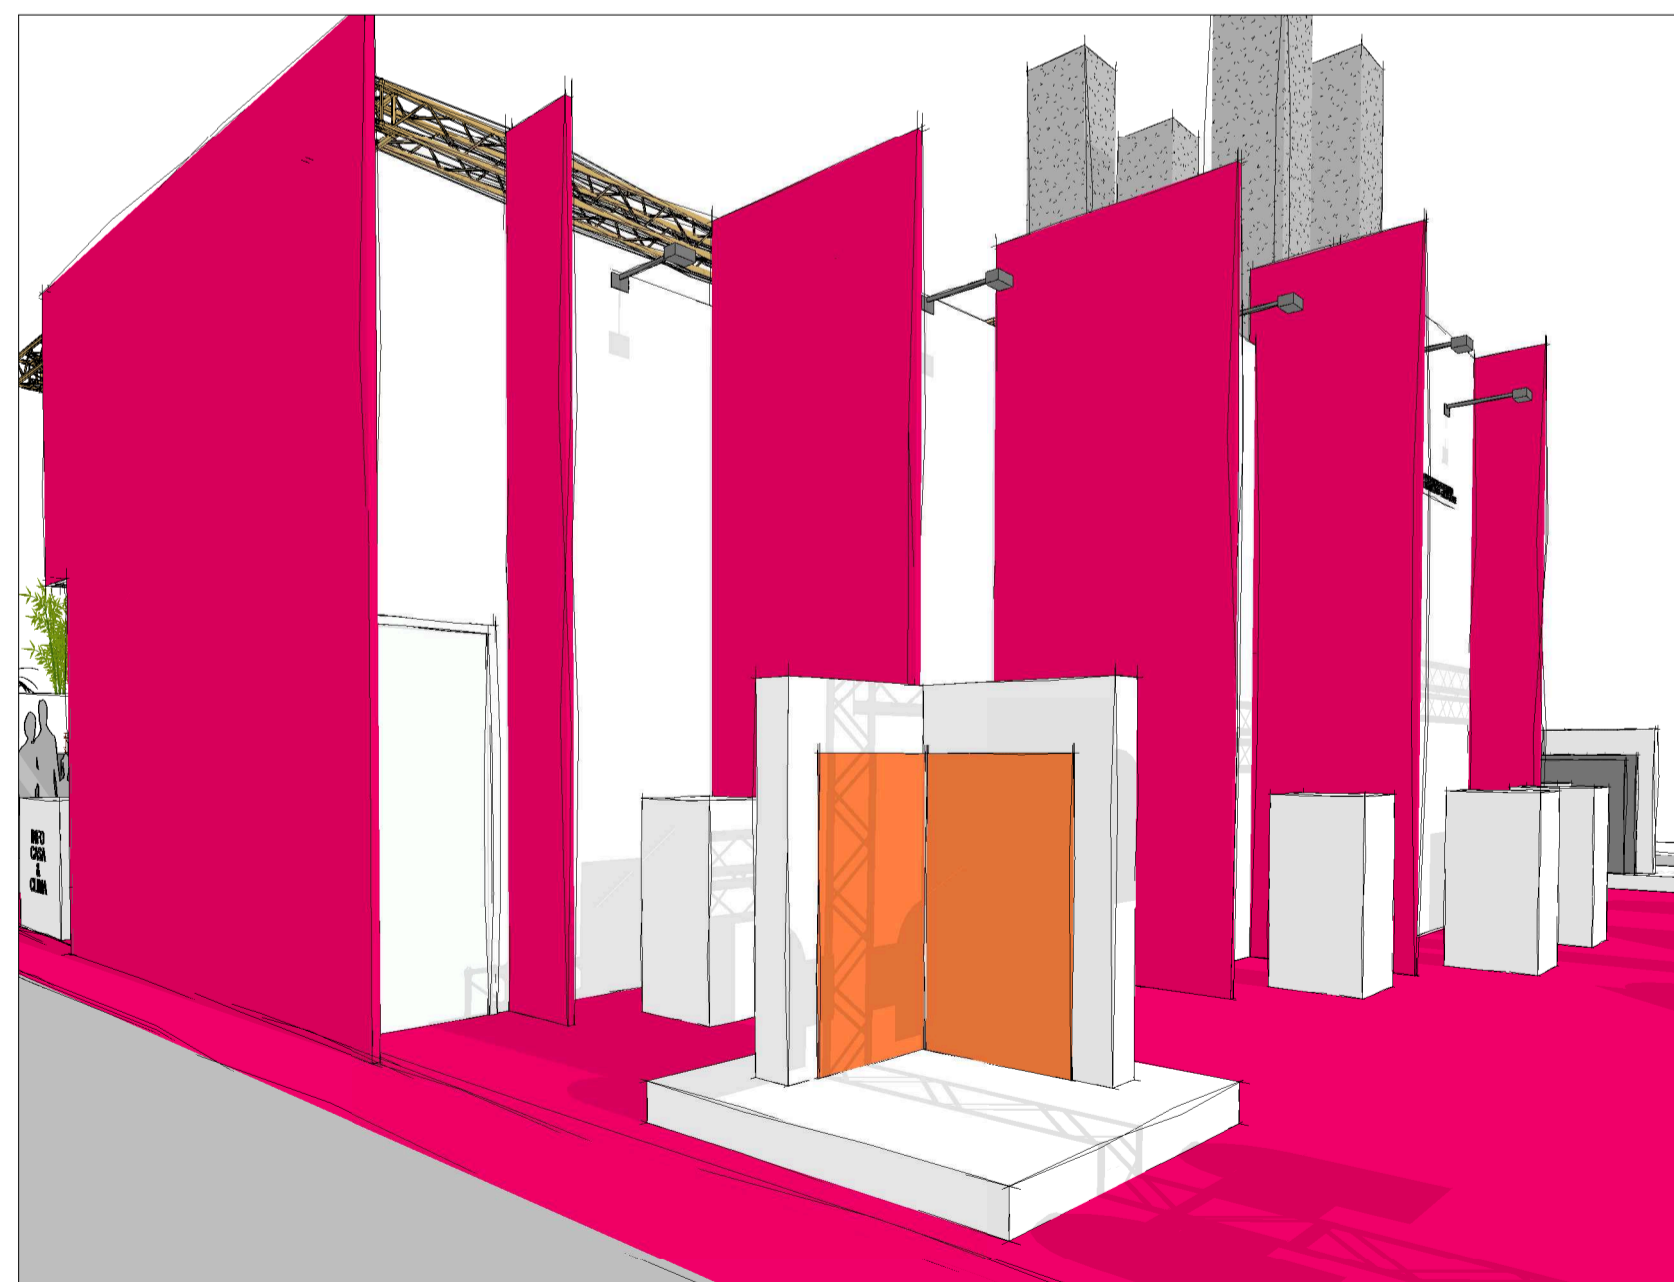

EXPO AREA

PROJEKT: STAND LVH-APA UND KLIMAHOUSE ACADEMY 2018

Partners: **lvhapa** FIERABOLZANO MESSEBOZEN **KlimaHaus CasaClima**

Maßstab:

GREEN & Partners

t + 39 0471 053 202
m + 39 338 2112 551

Bolzano, Dez. 2017

BvE

A2