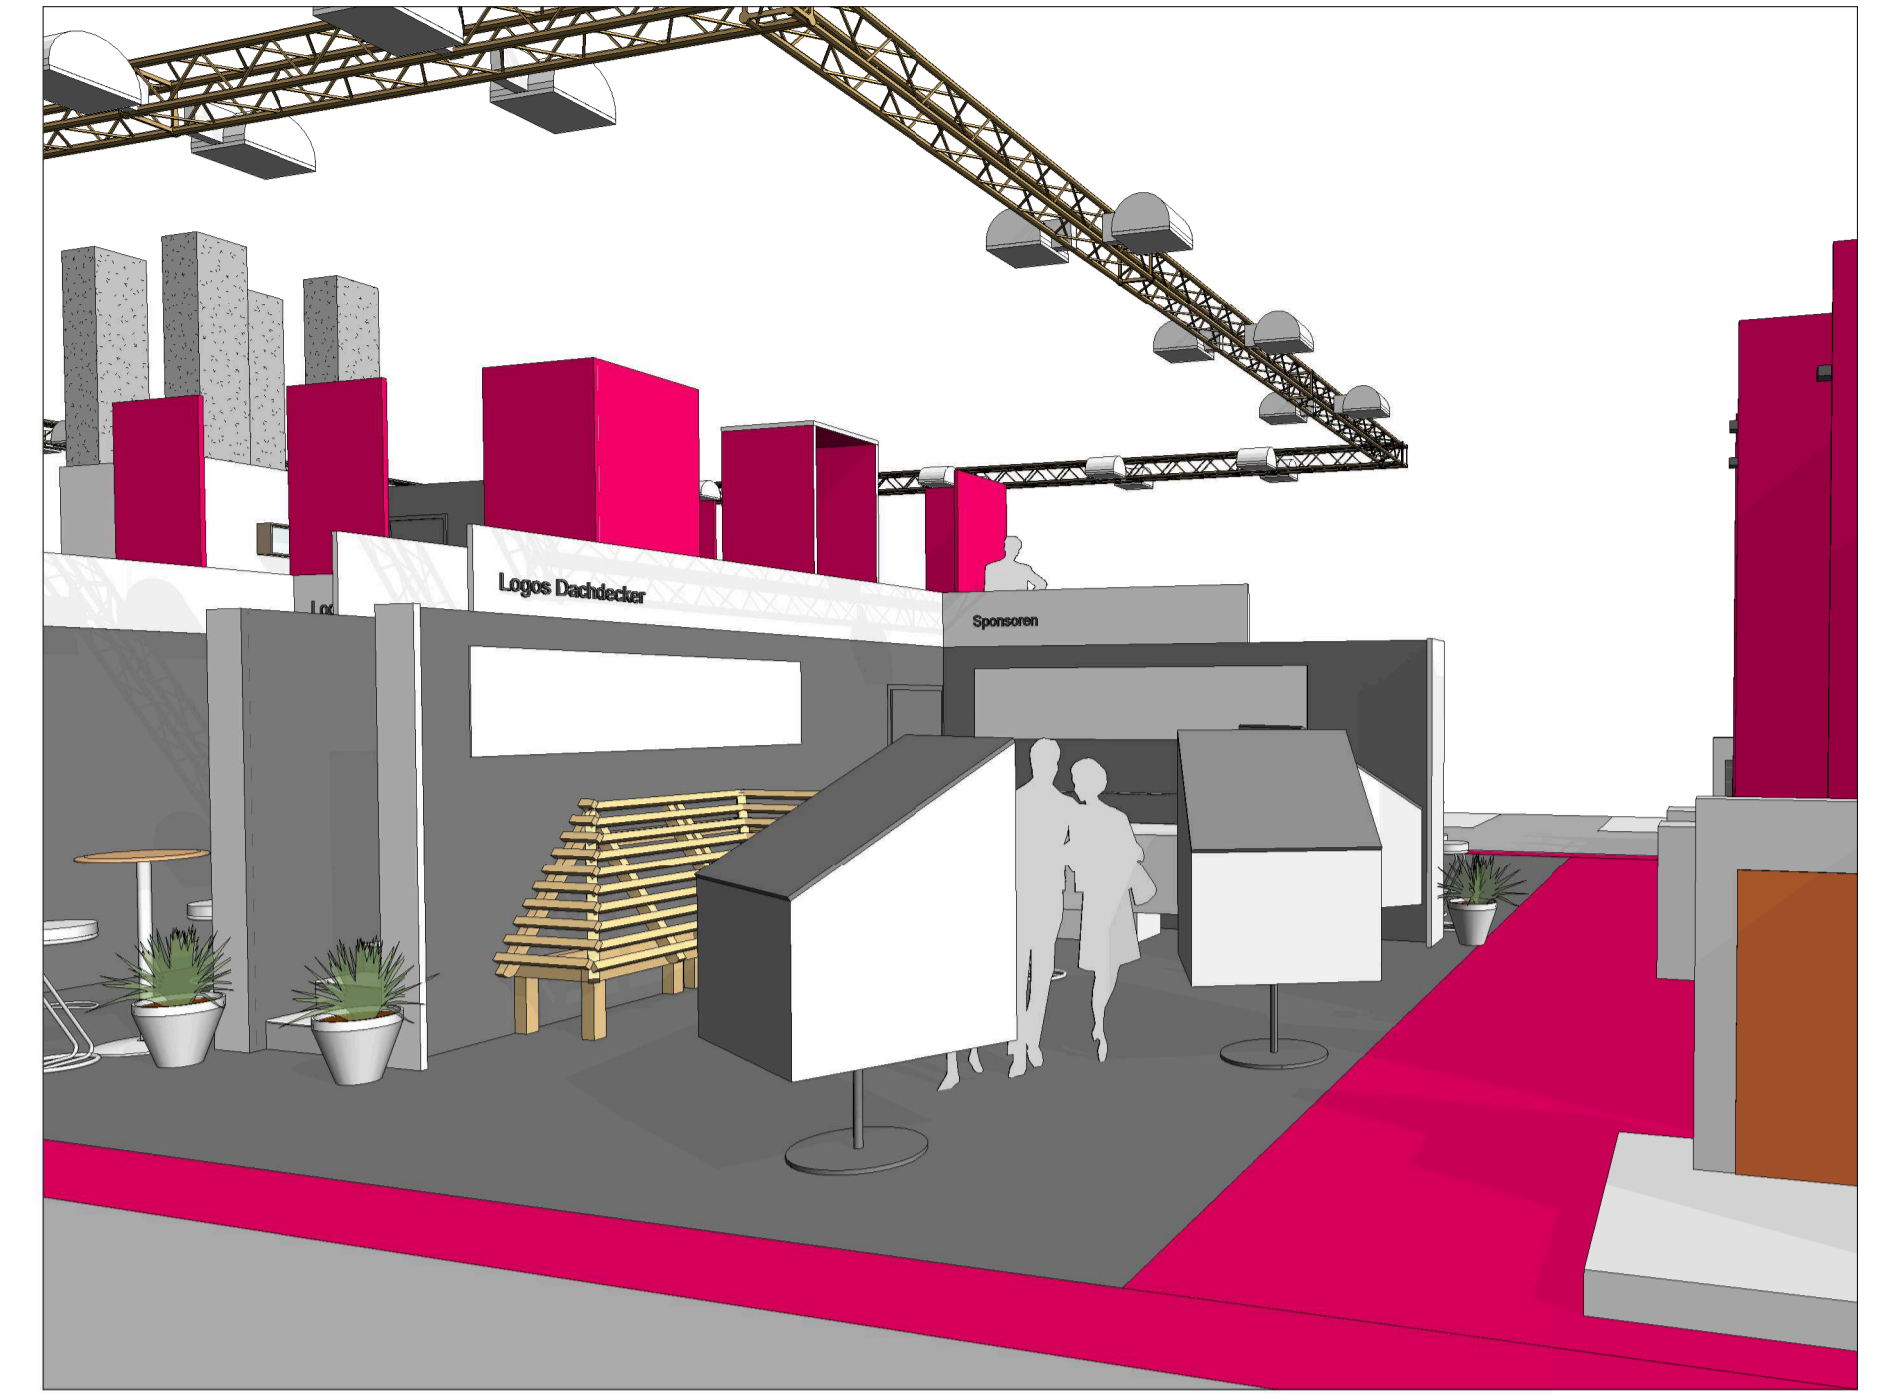

DACHDECKER - CONCIATETTI