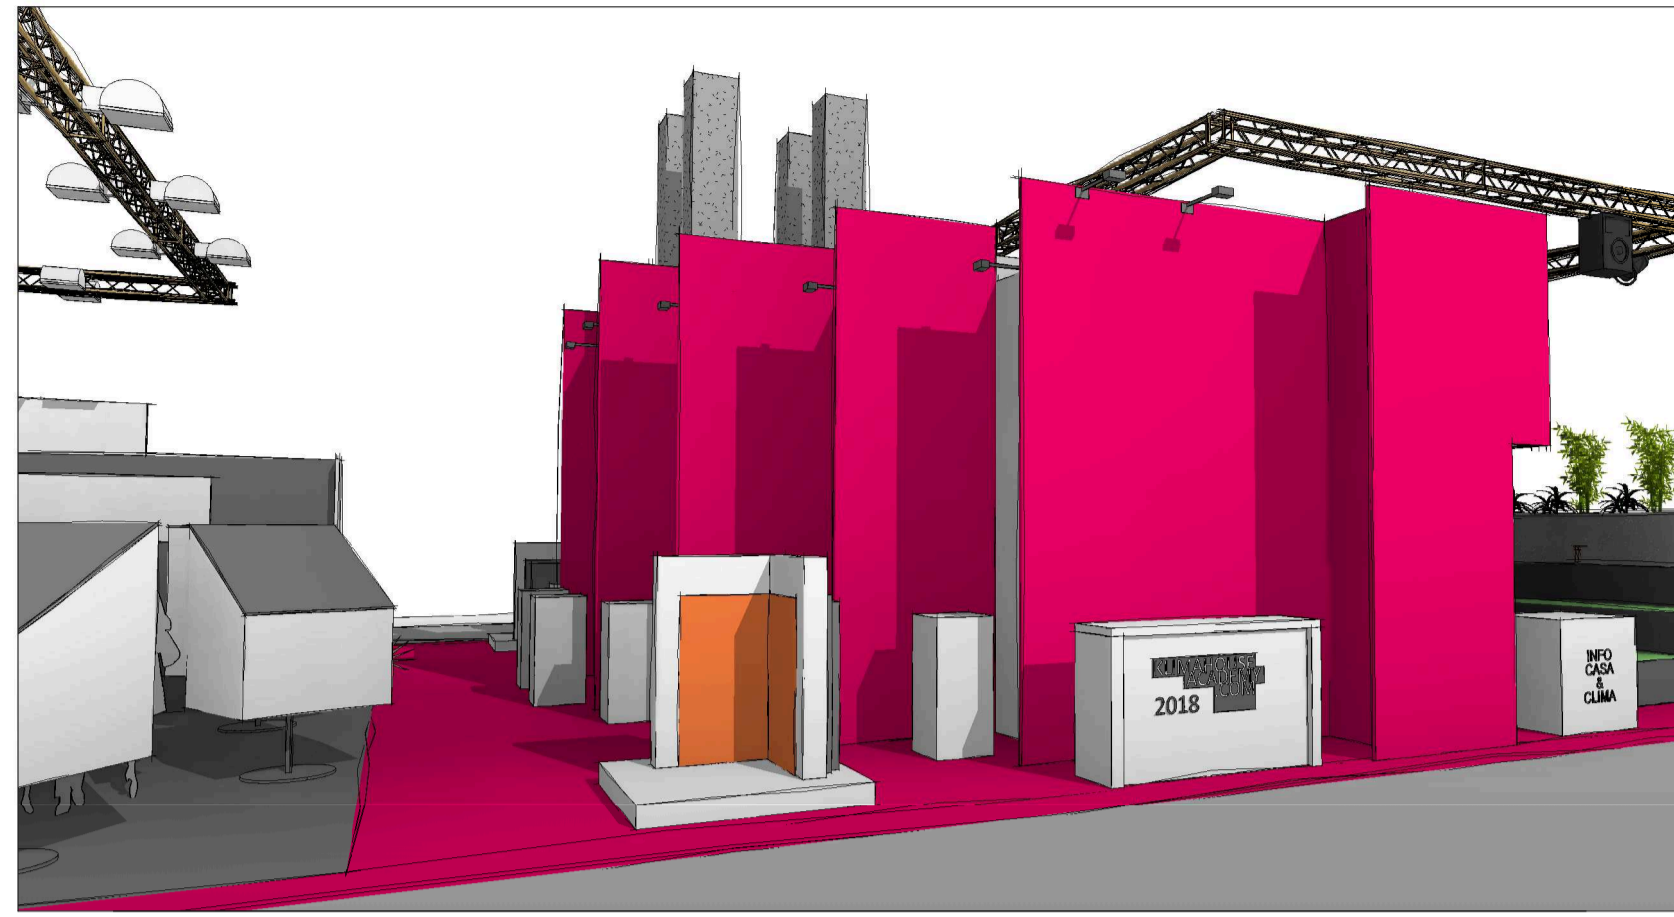

INFOPOINT BAUPRODUKTE