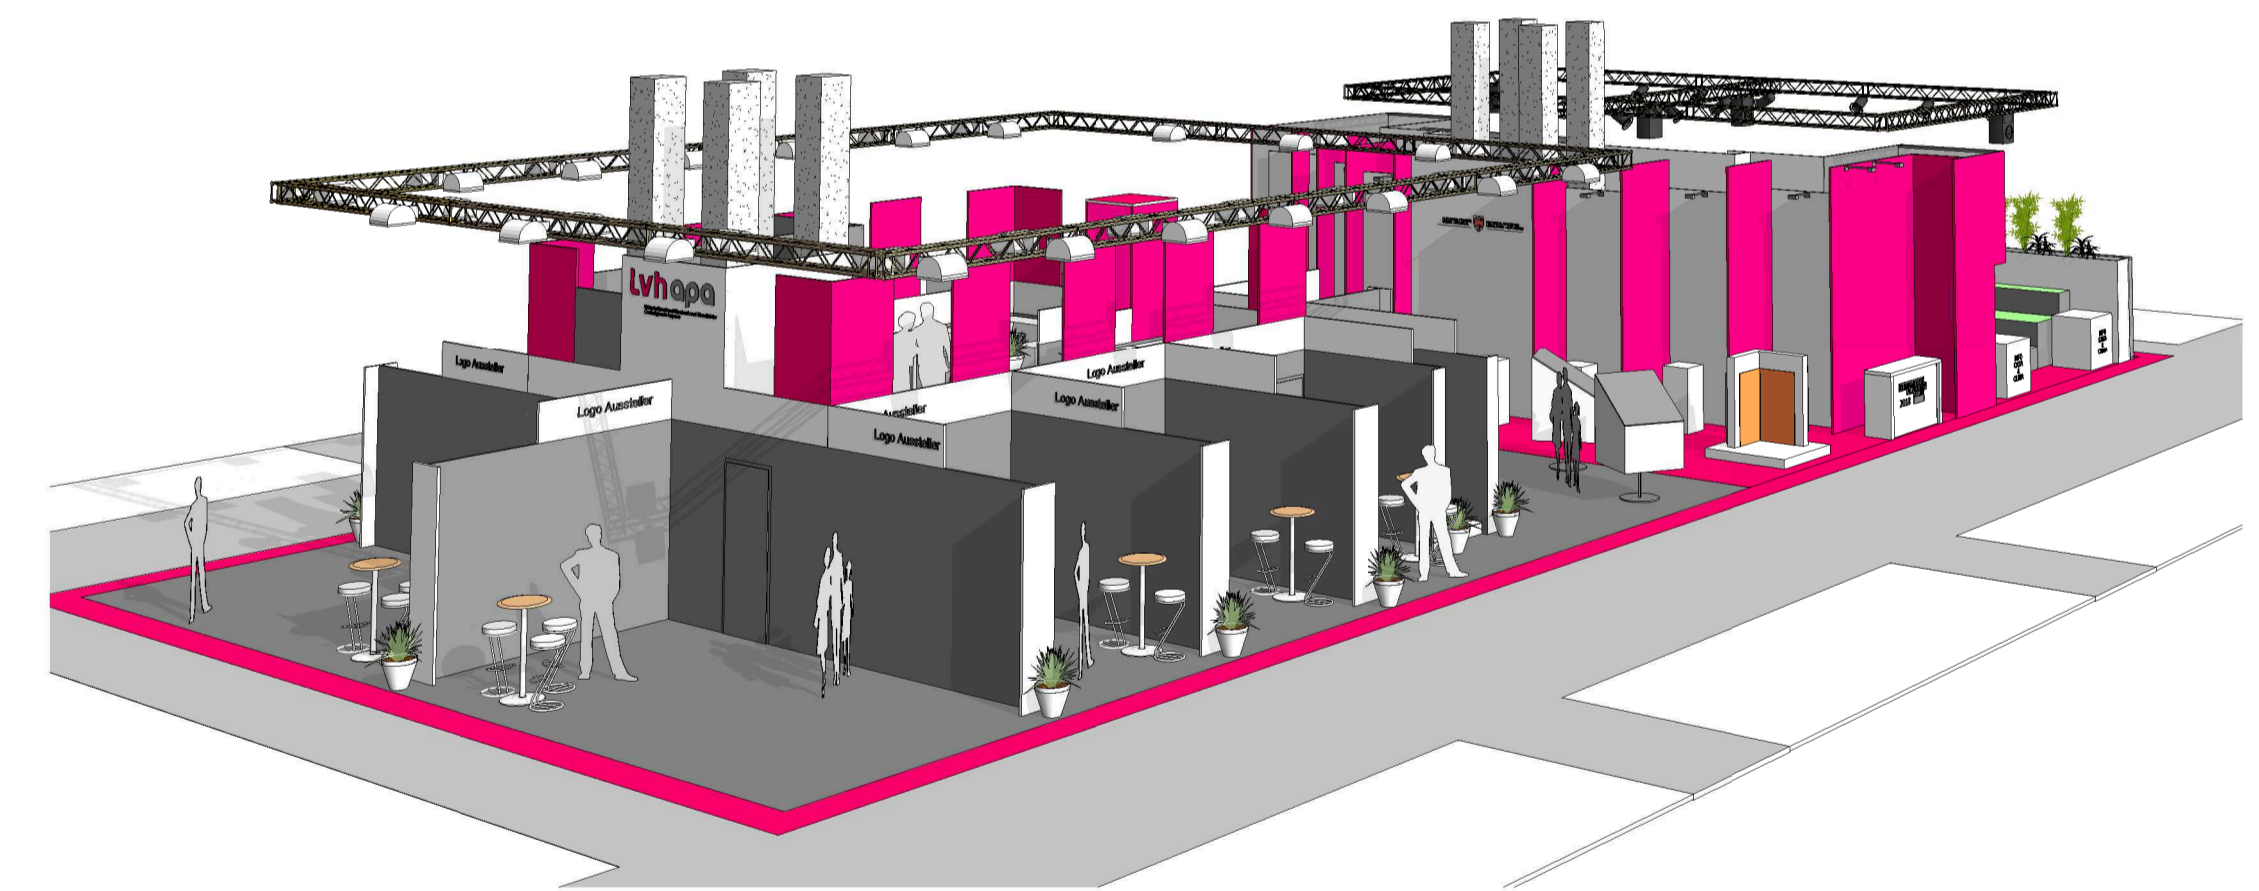

PERSPEKTIVE

PROJEKT: STAND LVH-APA UND KLIMAHOUSE ACADEMY 2018

Partners: **lvhapa** FIERABOLZANO MESSEBOZEN **KlimaHaus CasaClima**

Maßstab: 1:100

GREEN & Partners

t + 39 0471 053 202
m + 39 338 2112 551

Bolzano, Dez. 2017

Autore

A1