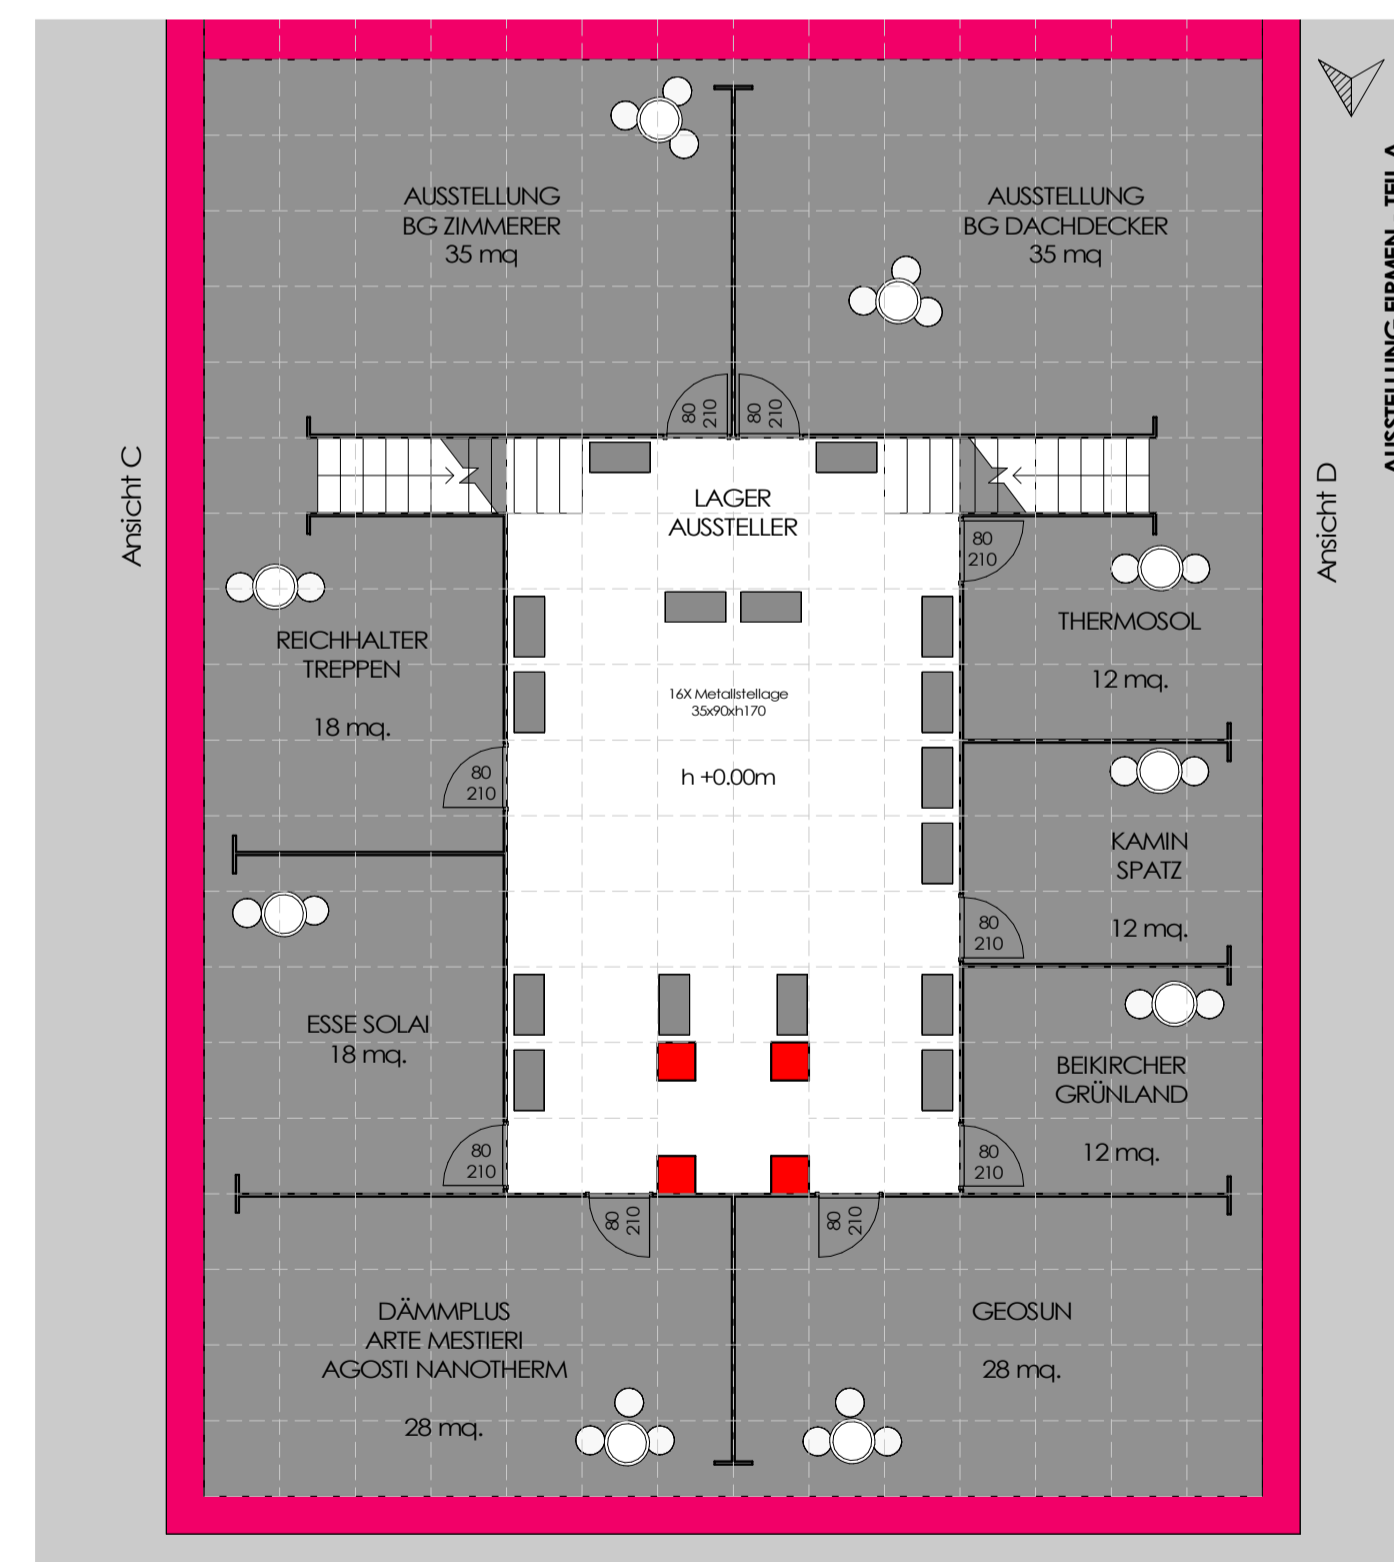

GRUNDRISS LAGER AUSSTELLER
1:100