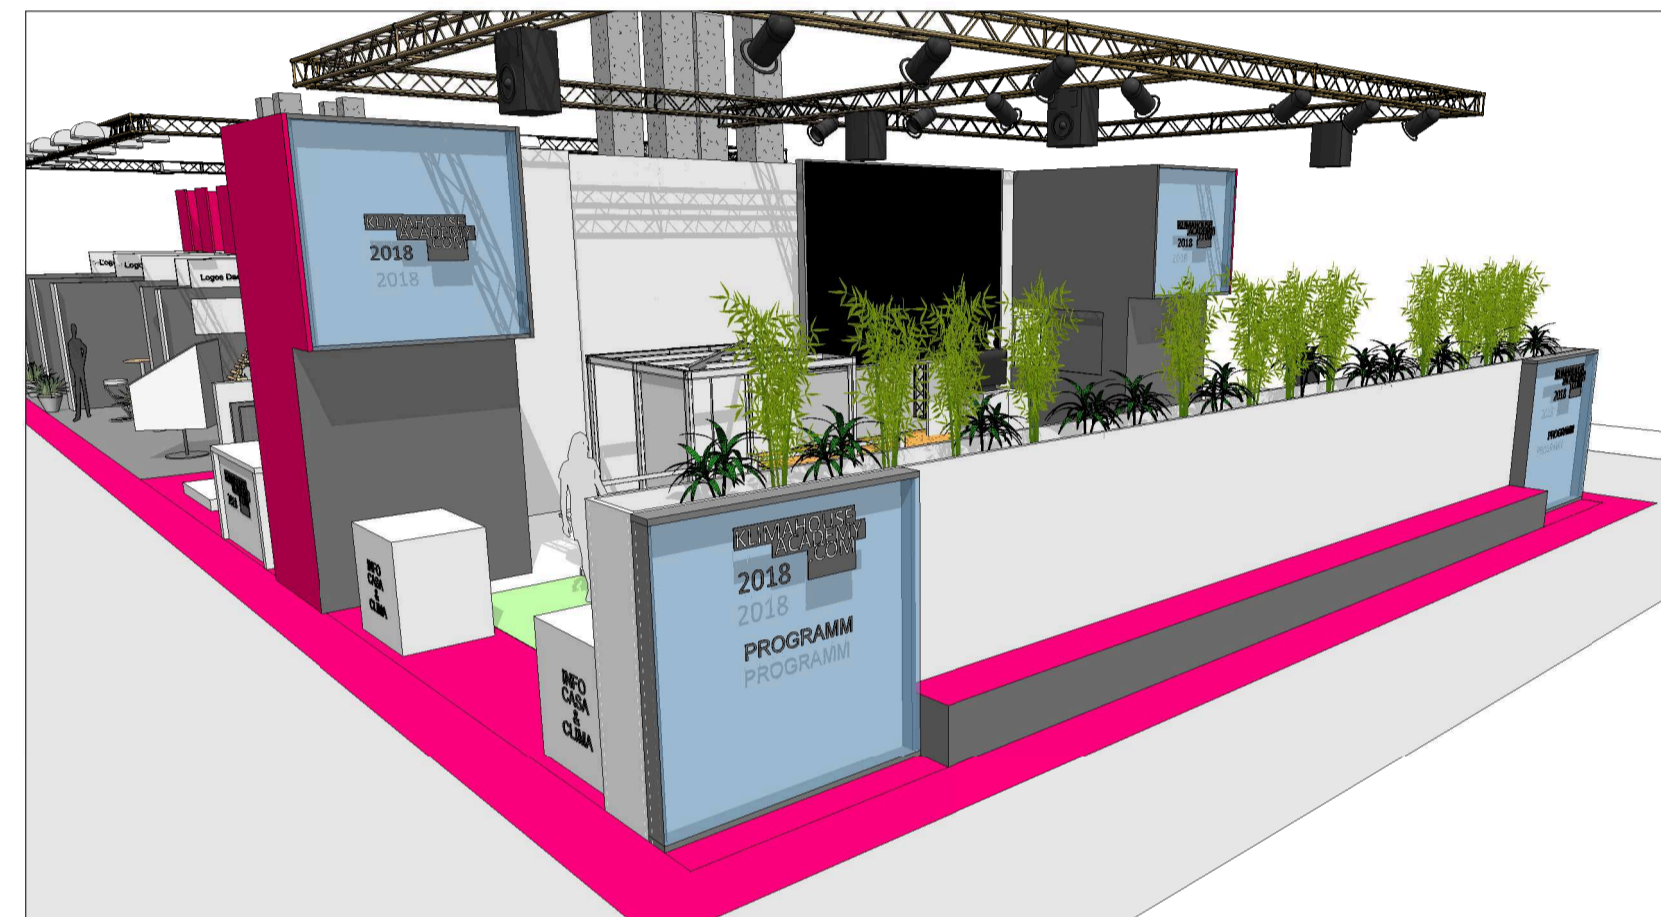

BELEUCHTETE WAND MIT PROGRAMM