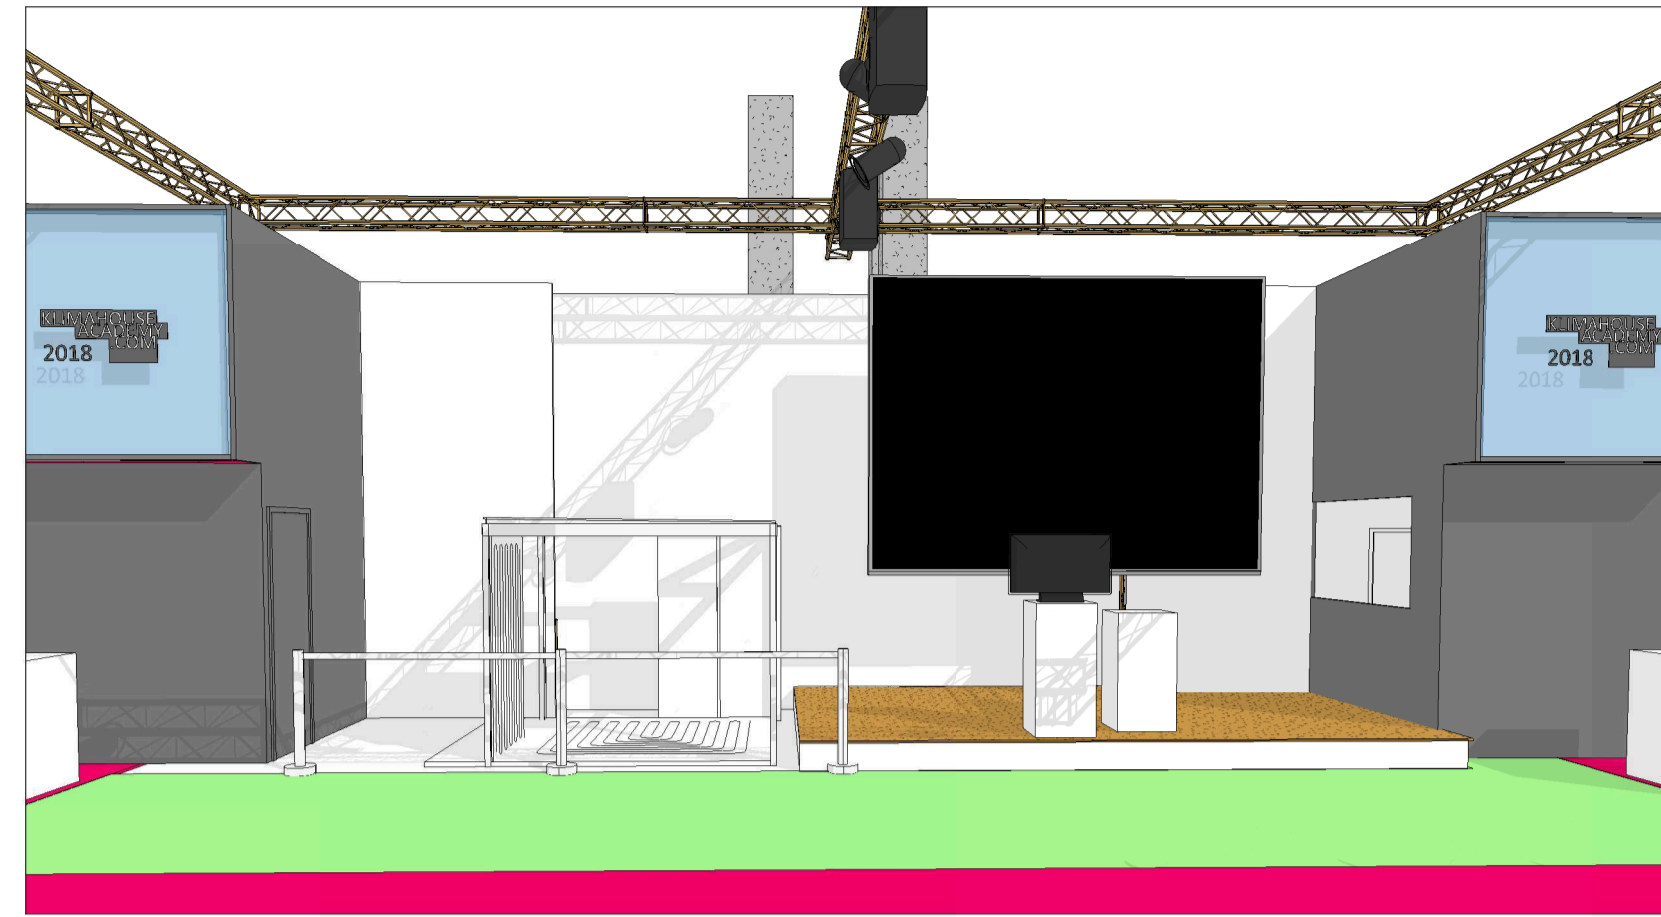

KLIMAHOUSEACADEMY