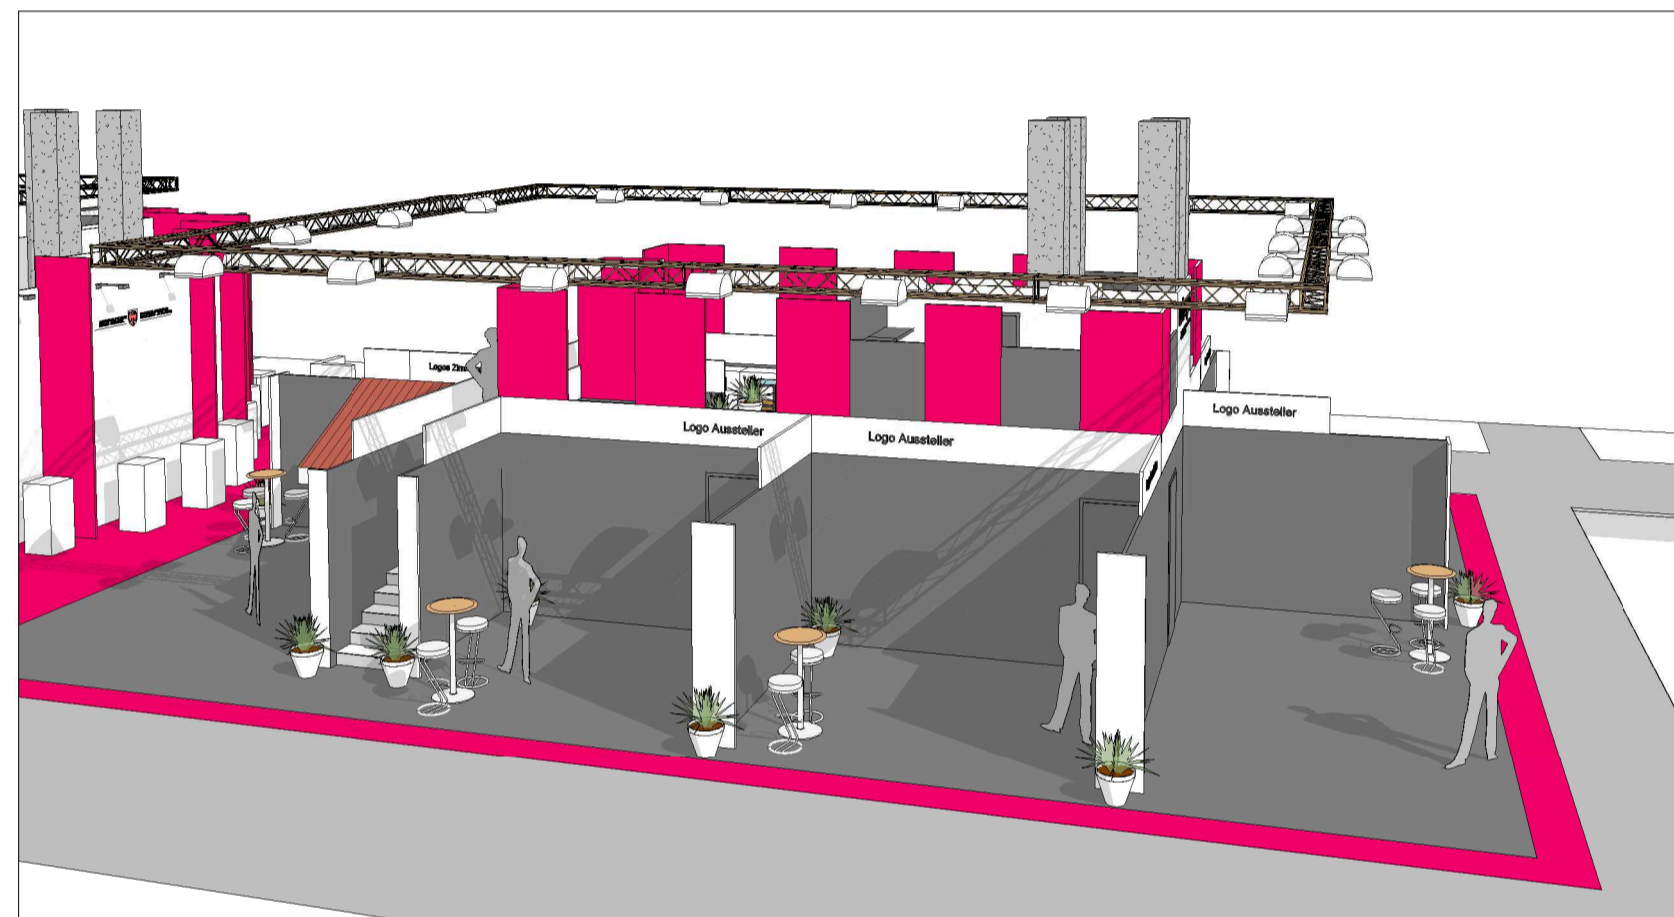

AUSSTELLER