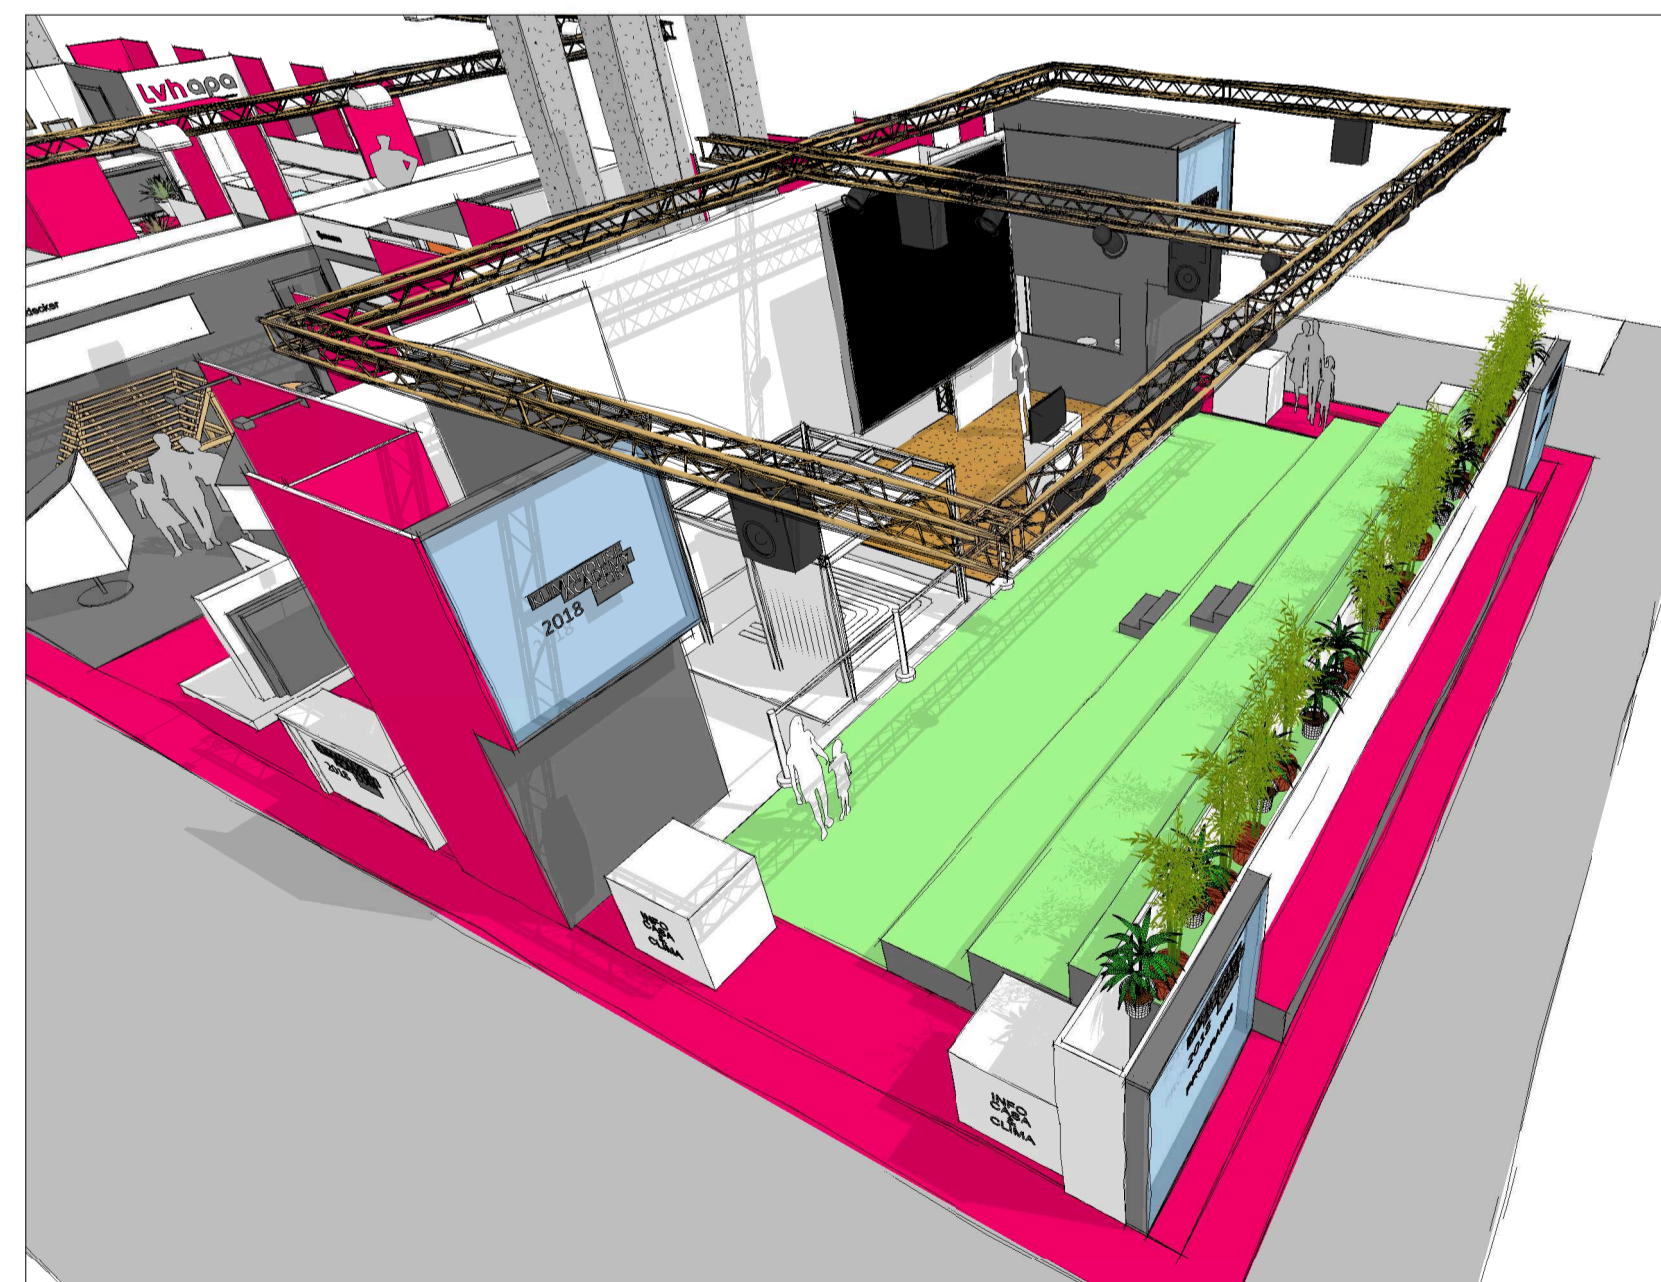

BÜHNE - PALCO

PROJEKT: STAND LVH-APA UND KLIMAHOUSE ACADEMY 2018

Partners: **lvhapa** FIERABOLZANO MESSEBOZEN **KlimaHaus CasaClima**

Maßstab:

GREEN & Partners

t + 39 0471 053 202
m + 39 338 2112 551

Bolzano, Dez. 2017

BvE

A2