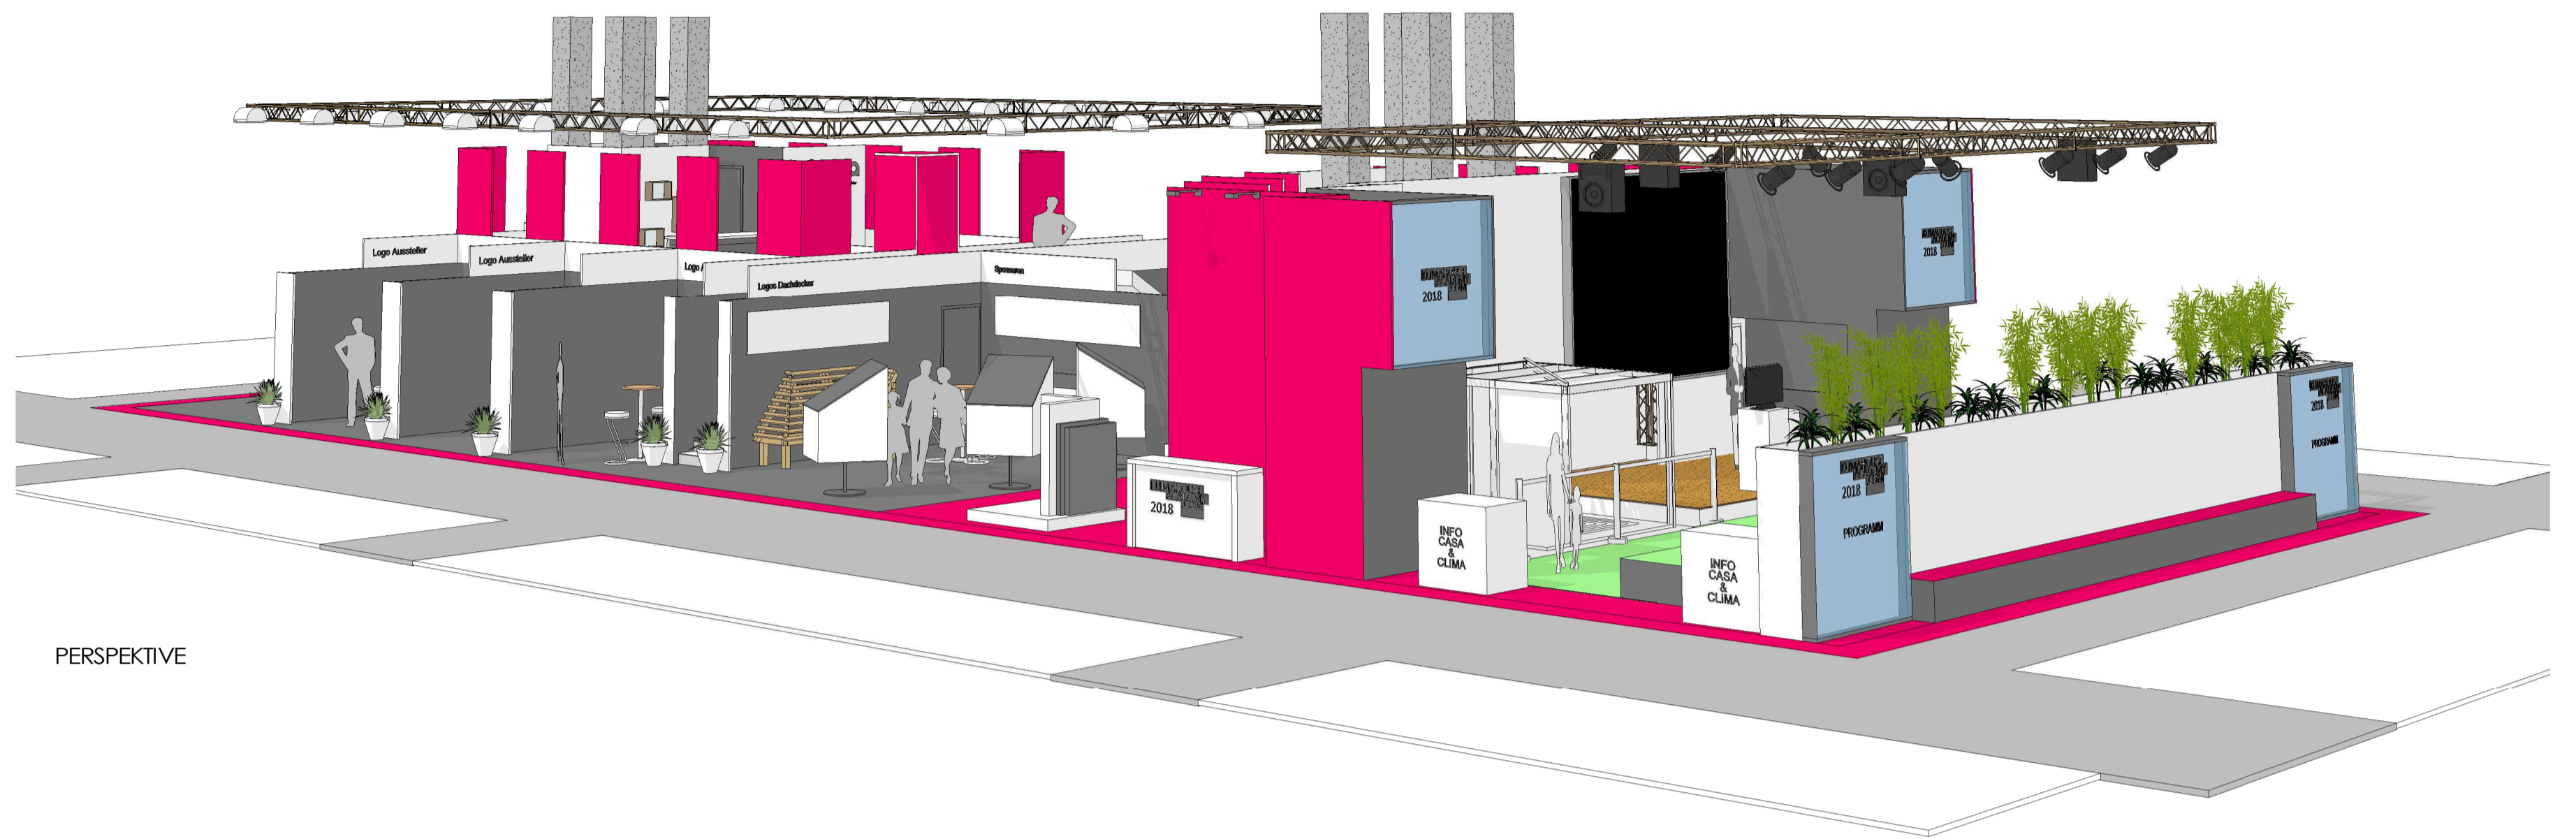

PERSPEKTIVE